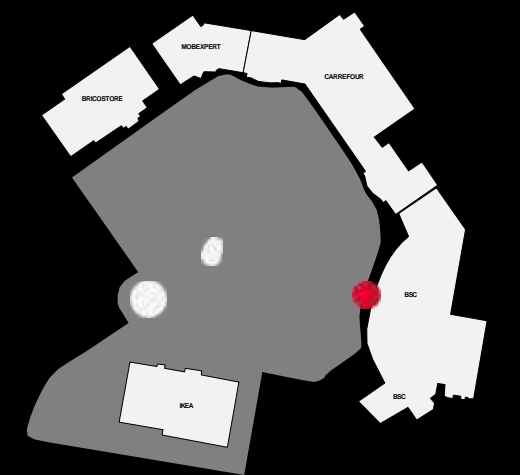

FEERIA

PARKING

MESH FACADE

17.000 euro / month

18.500 euro / month

LIGHTED CUBE

8.000 euro/month

9.000 euro / month