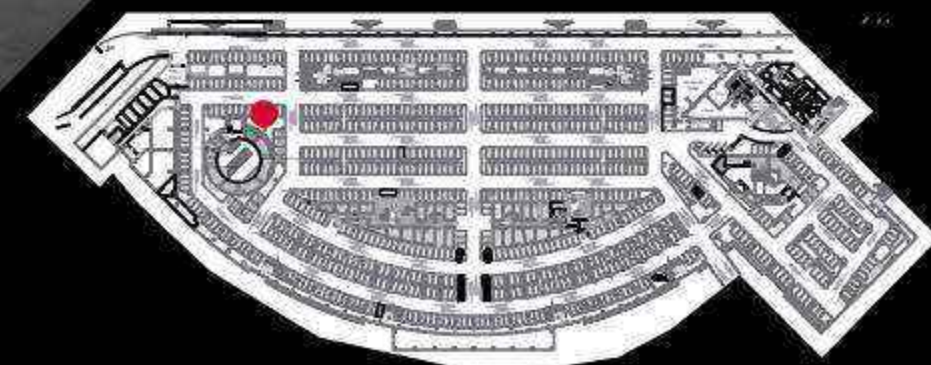

1.200 euro/month

1.500 euro/month

UNDERGROUND PANNEL LINK MALL

1.800 euro/month

2.000 euro/month

UNDERGROUND PARKING

TUNEL MESH I

3.000 euro / month