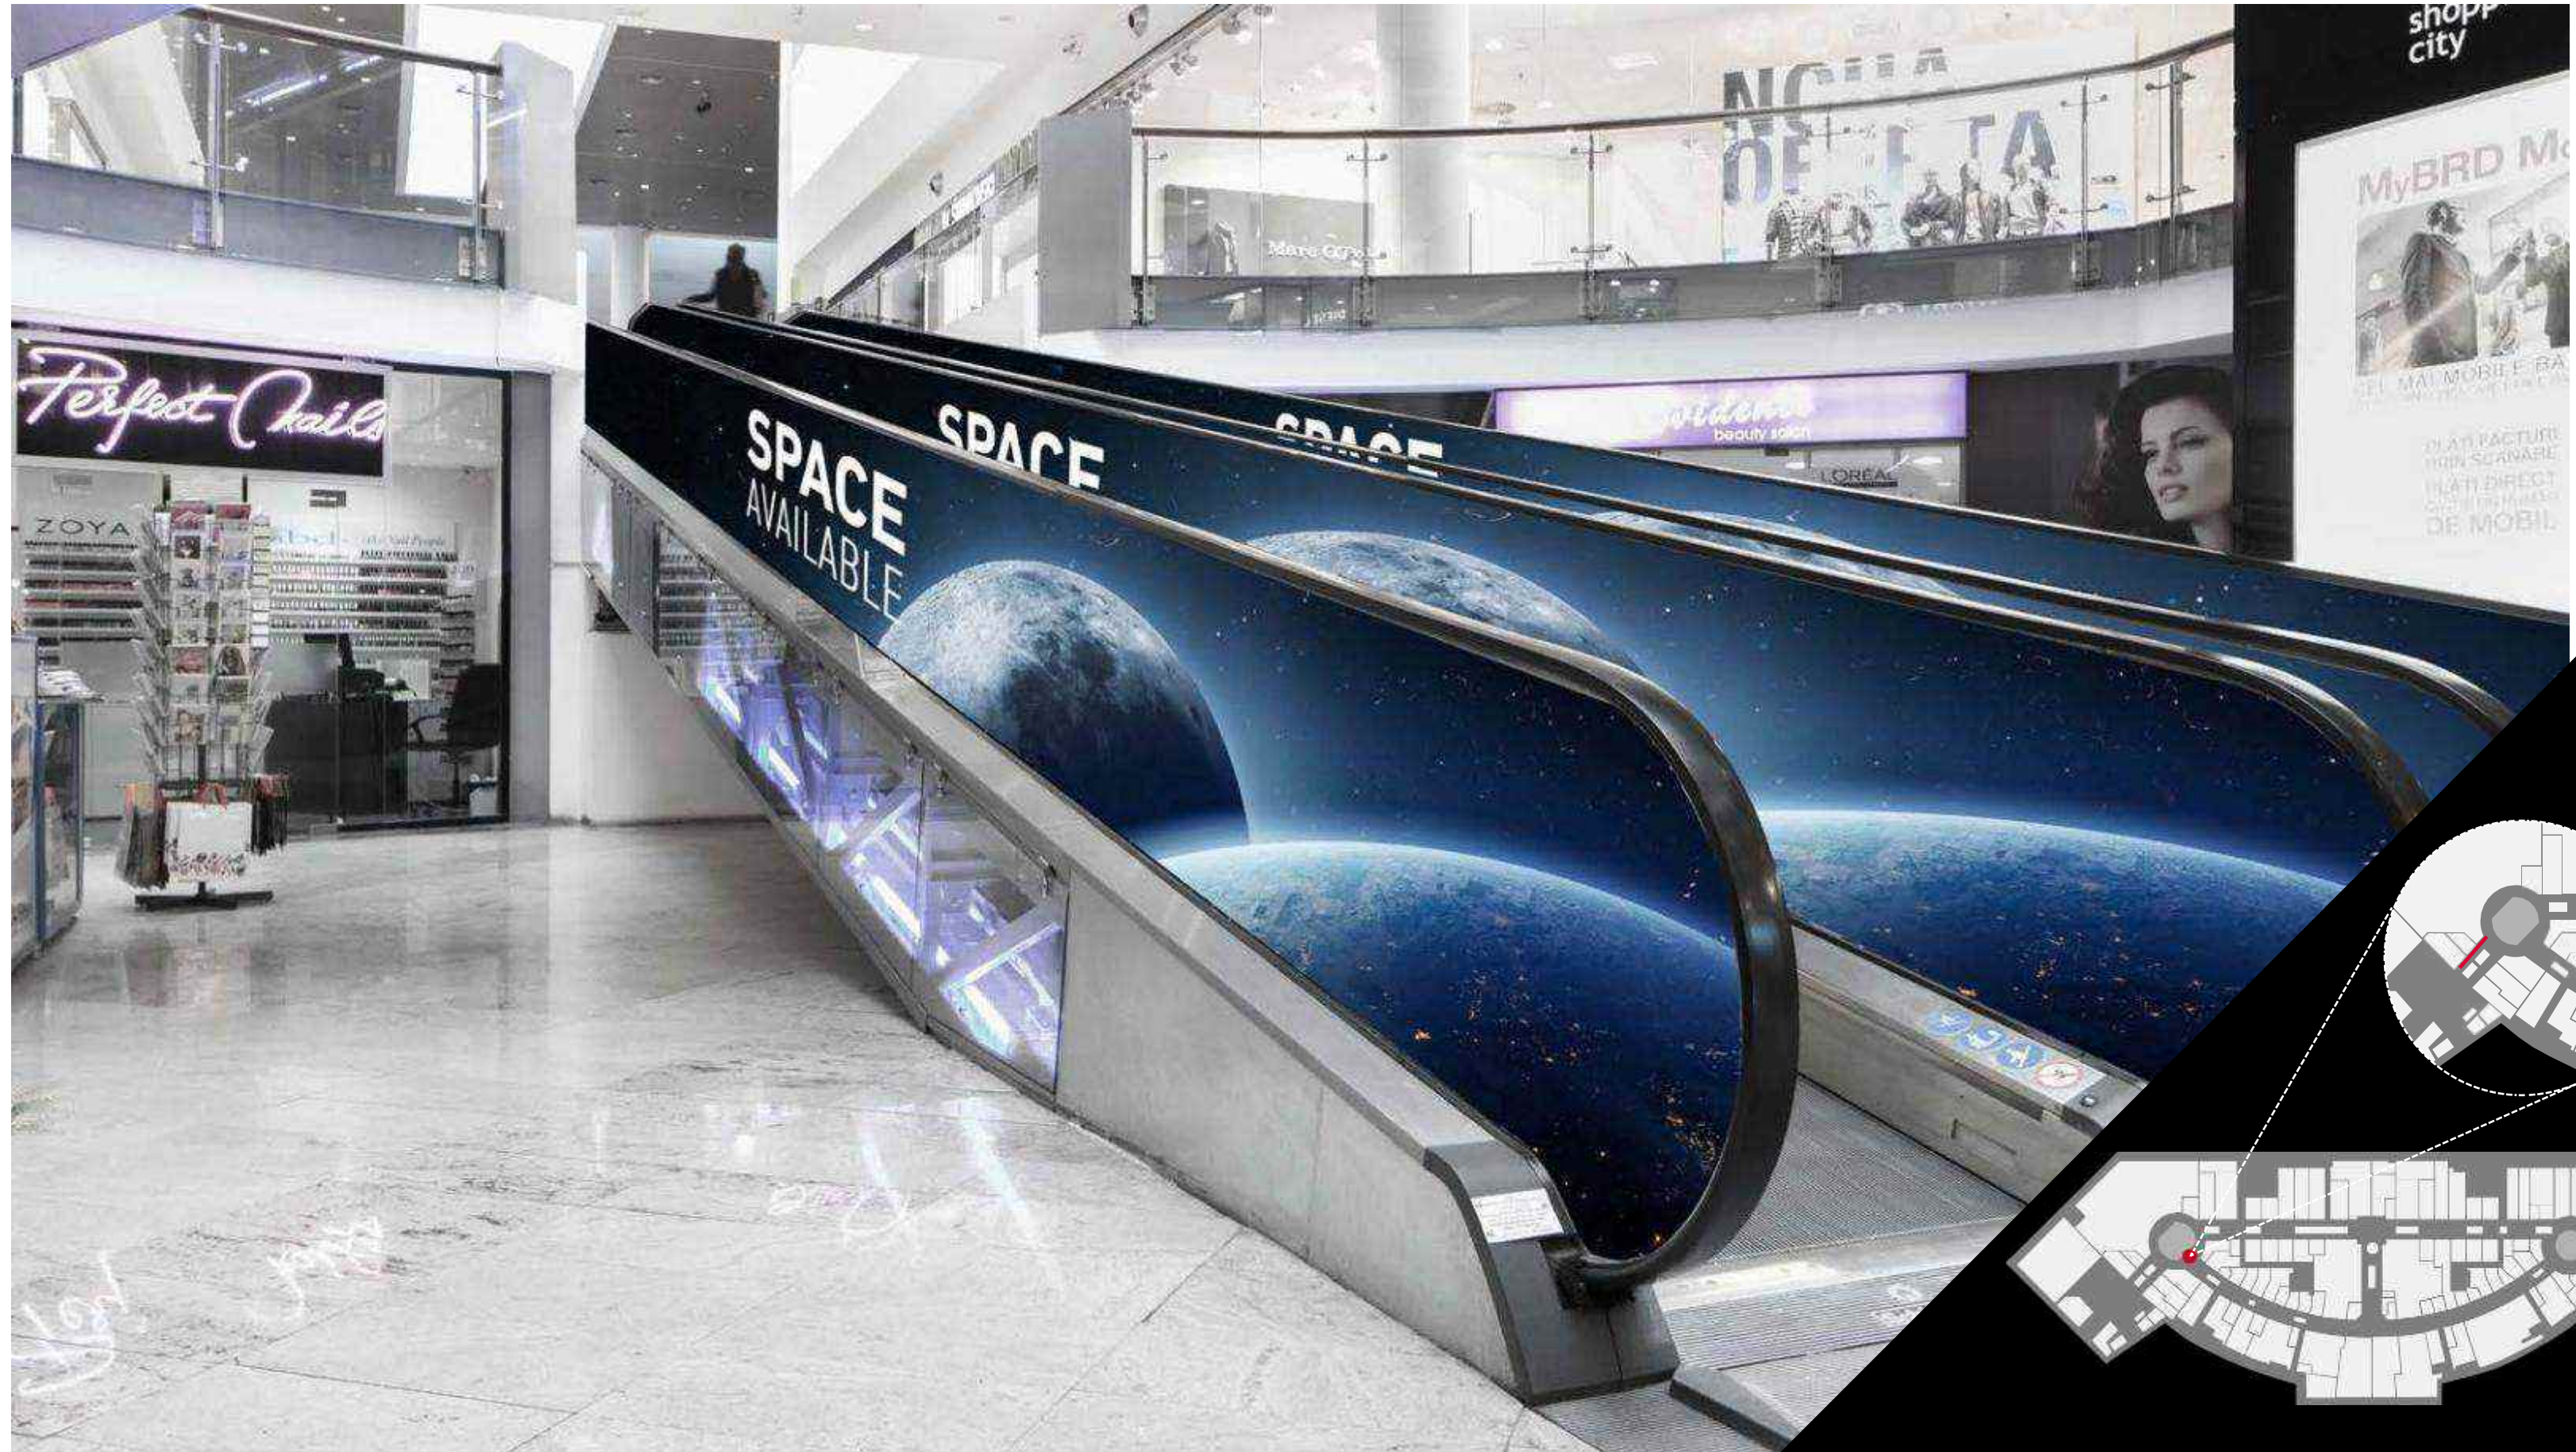

6.000 euro/month

CROSS MALL ESCALATORS

6.000 euro / month

8.000 euro / month

CORRIDOR ESCALATOR & BALUSTRADE

4.000 euro / month

4.500 euro / month

BALUSTRADES FOOD COURT