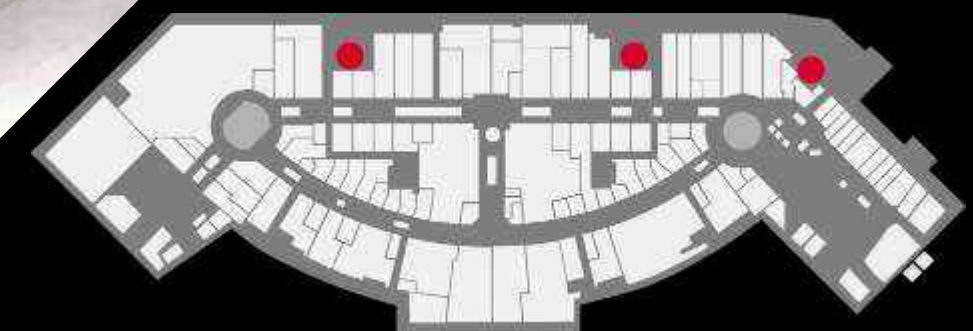

23.000 euro / month

25.000 euro / month

TOILET ENTRANCE BILLBOARD

2.500 euro / month

3.000 euro / month

TOILET MIRRORS

1.000 euro/month

1.500 euro/month