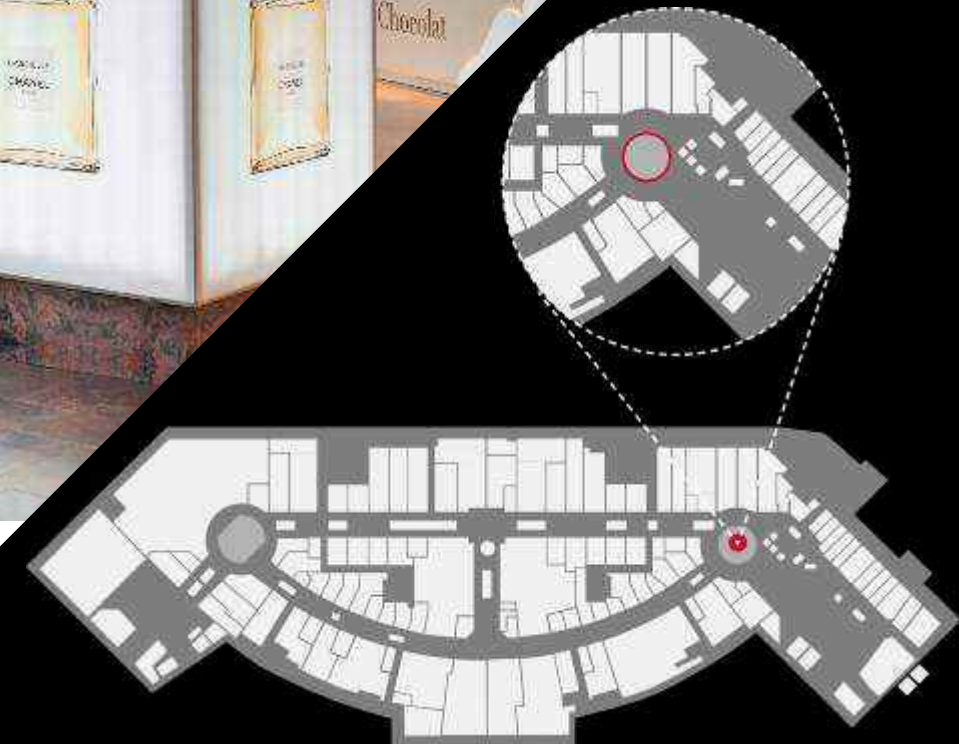

FOUNTAIN LIGHTED COLUMNS

4 columns

12.000 / month

13.000 / month

MALL

FEERIA

PARKING

ATRIUM PROJECT