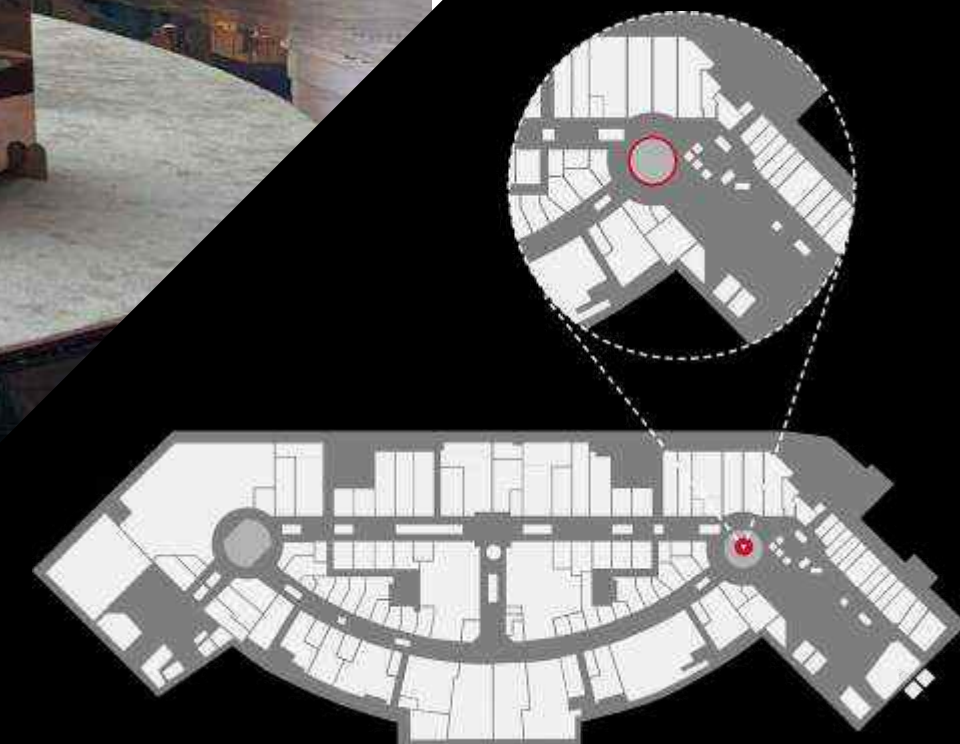

ATRIUM PROJECT

100 mp + steag + pazie

14.000 euro/ month

17.000 euro/ month