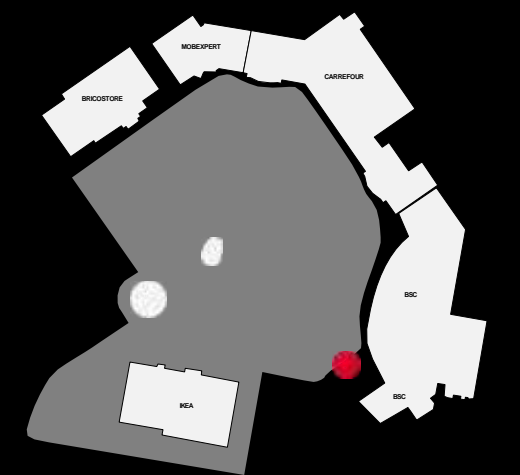

UNDERGROUND MESH

6.000 euro/month

7.200 euro/month