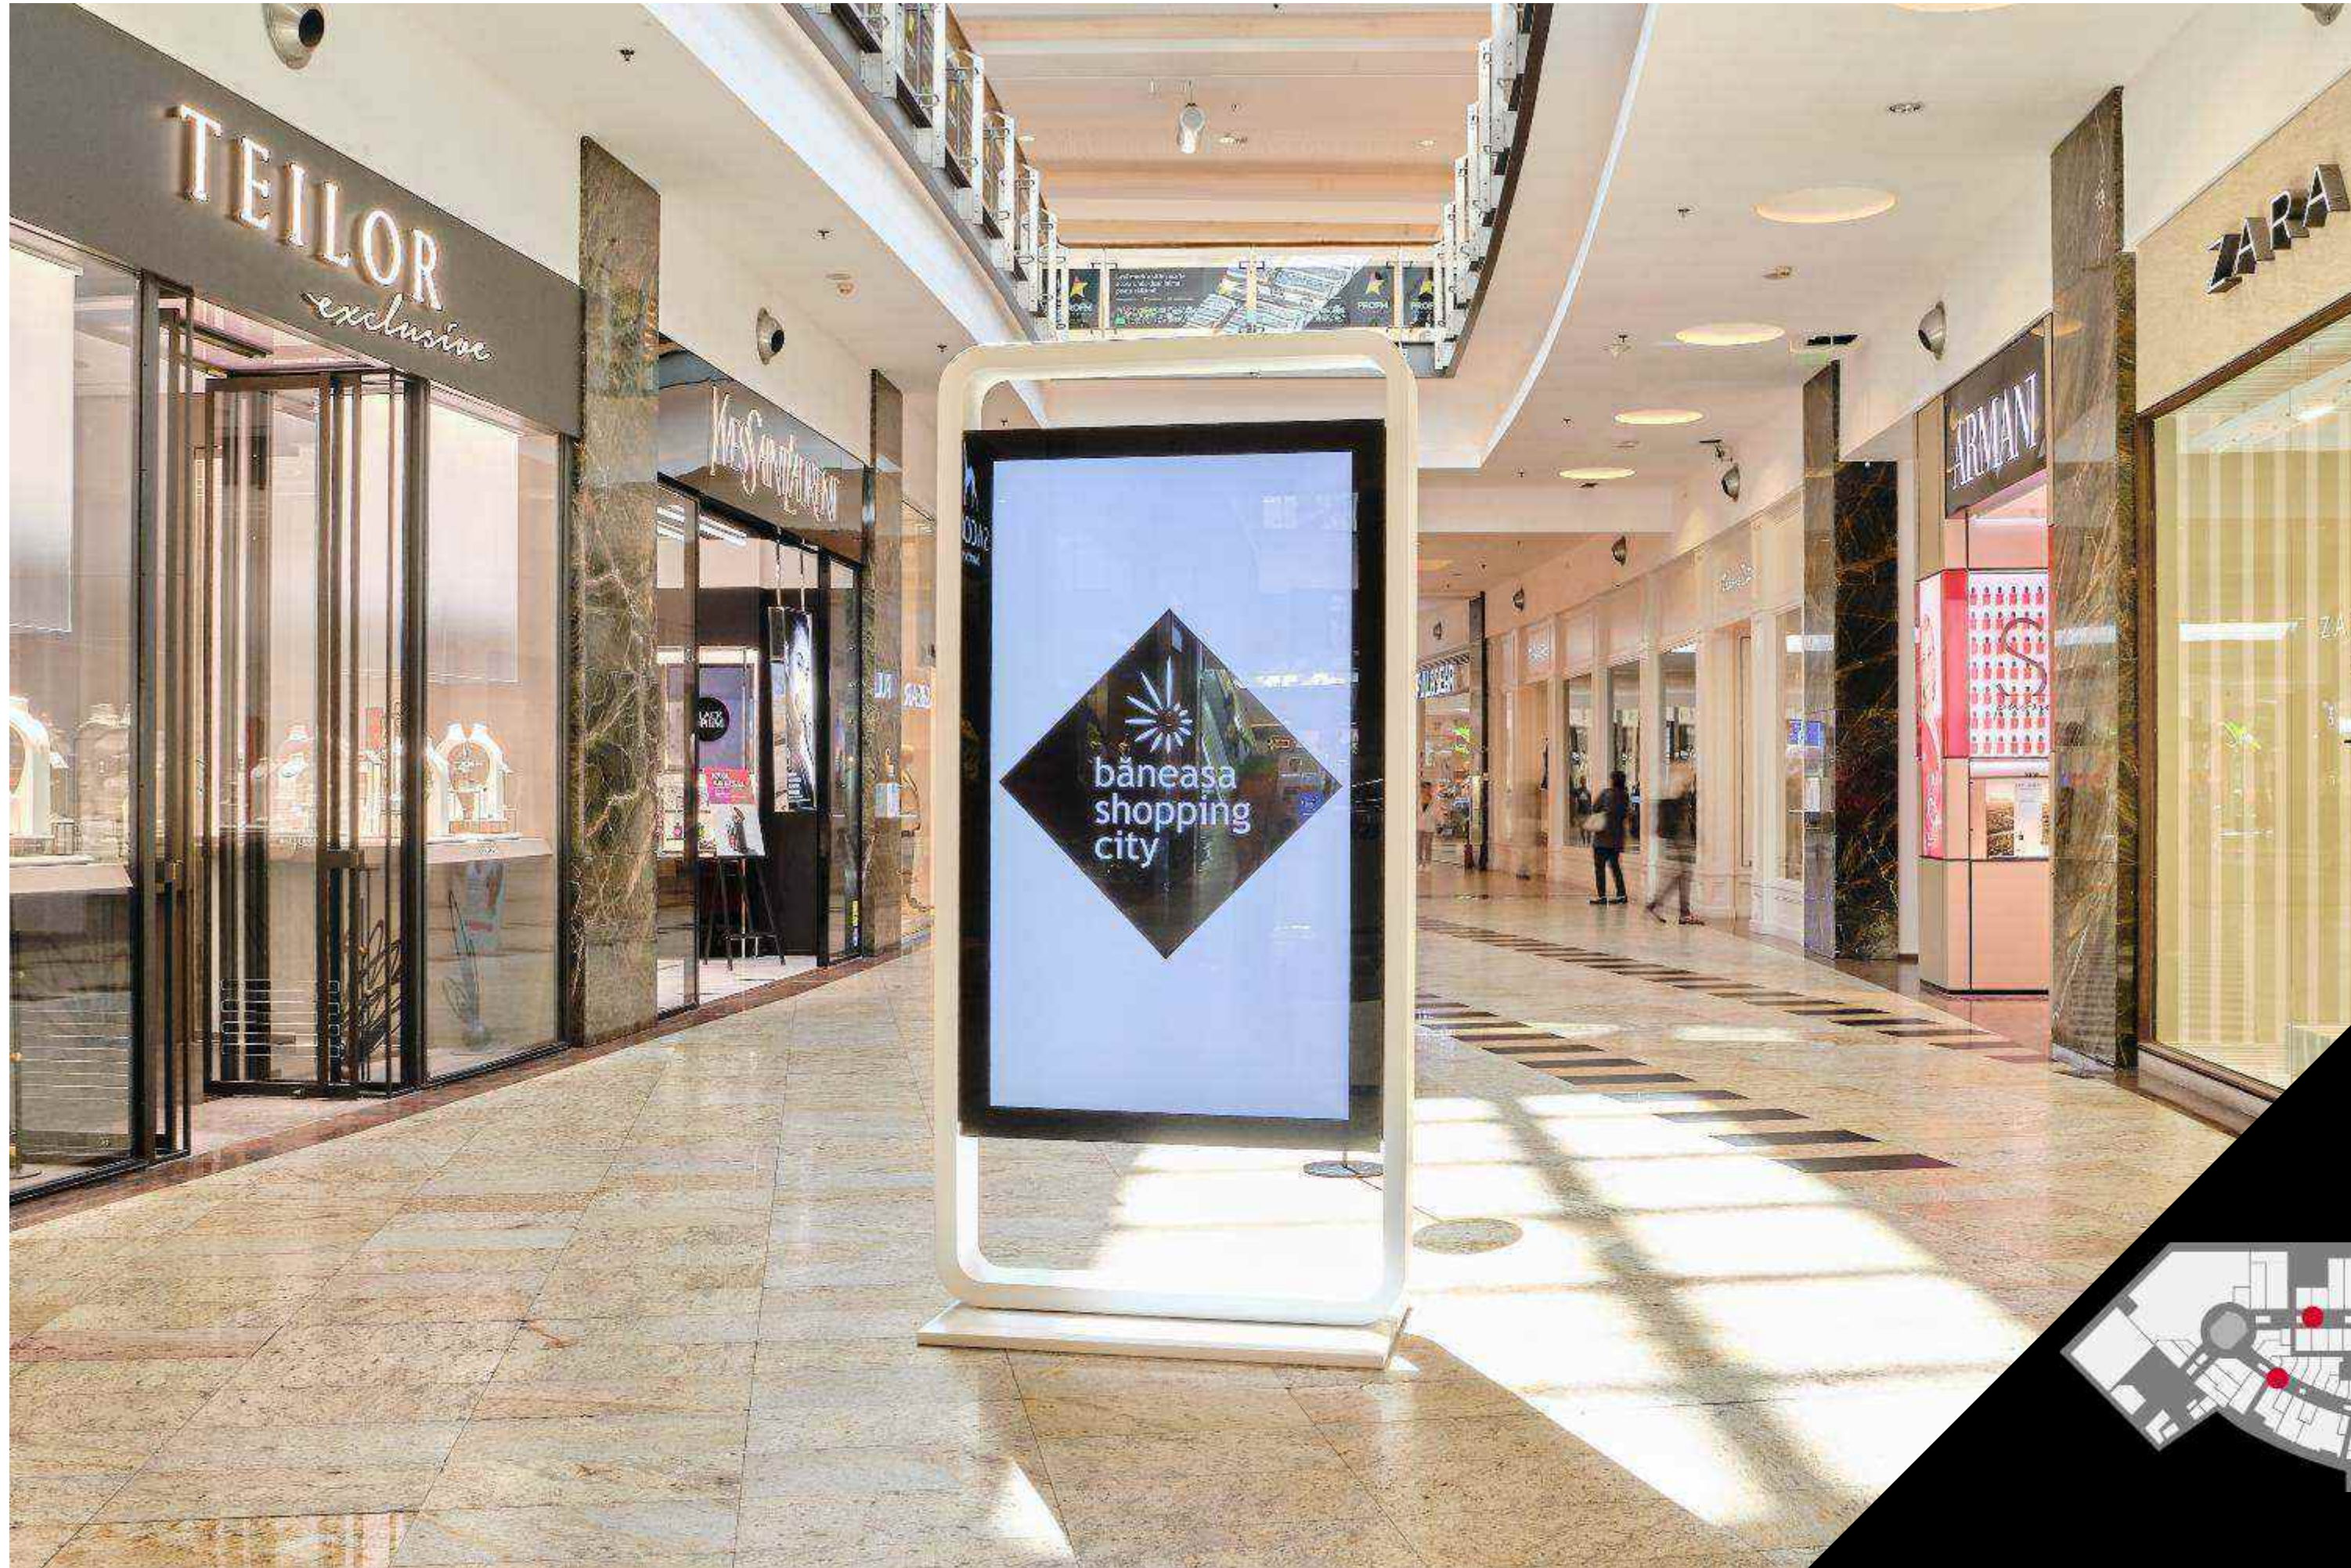

TOTEM

10 totems/20 screen | 75' screen

2.000 euro/ month

2.300 euro /month