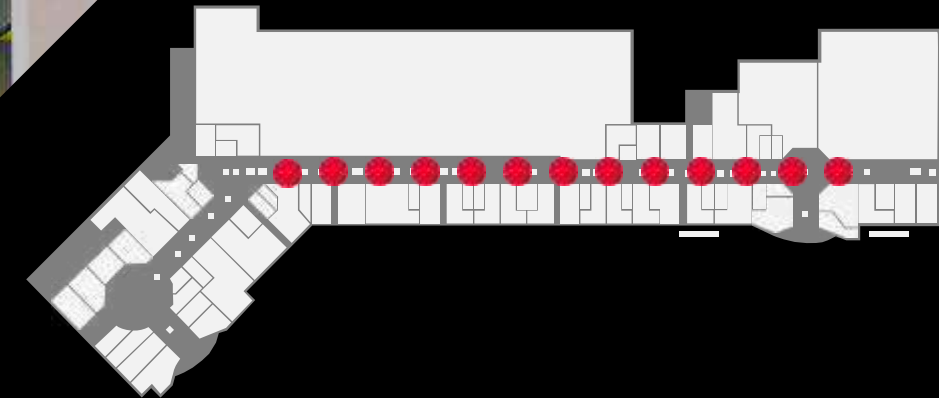

FEERIA

FLAGS
26 pieces |

11.500 euro/month

13.000 euro / month

FEERIA FACADE STICKER

9.500 euro / month

11.000 euro / month

ENTRANCE LIGHTED PANELS