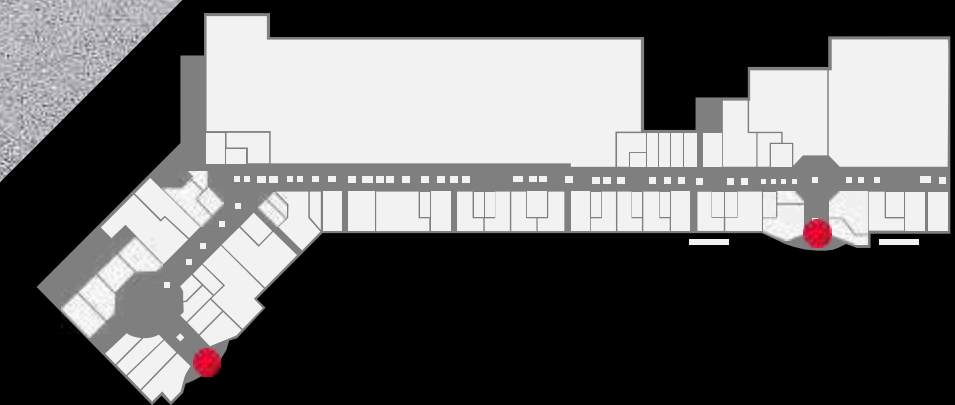

FEERIA

FLAGS
26 pieces |

11.500 euro/month

13.000 euro / month

FEERIA FACADE STICKER

9.500 euro / month

11.000 euro / month

ENTRANCE LIGHTED PANELS