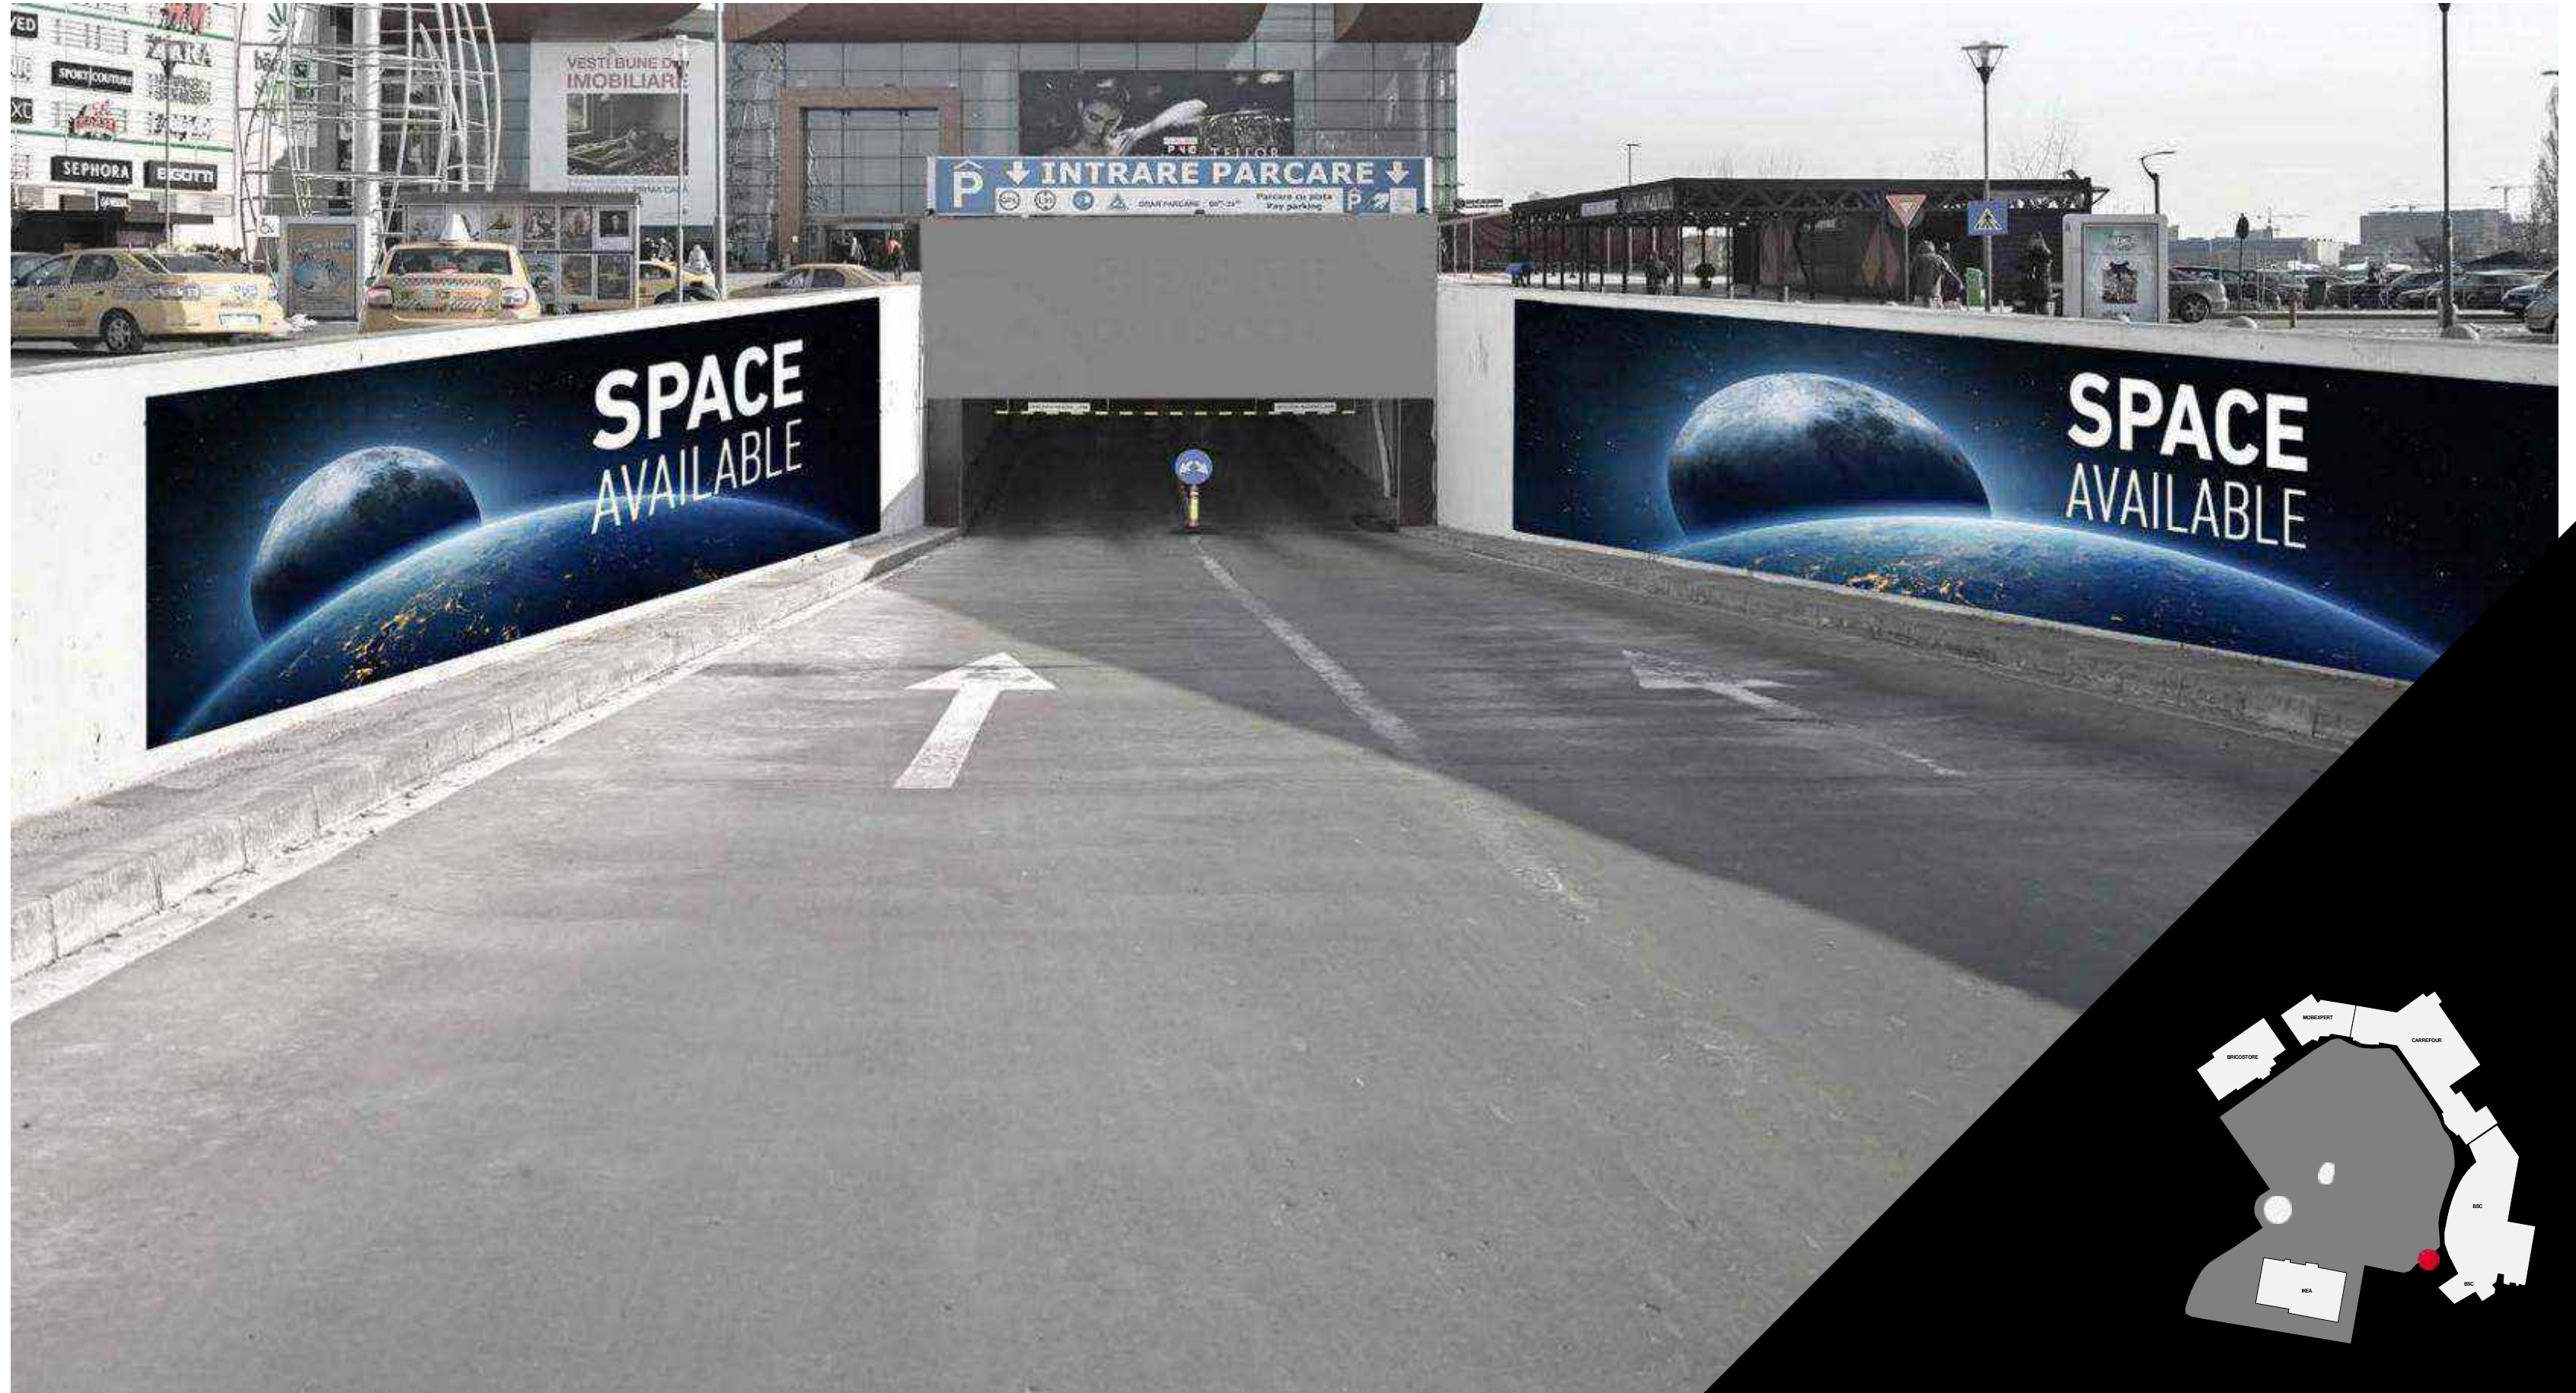

UNDERGROUND MESH

6.000 euro/month

7.200 euro/month