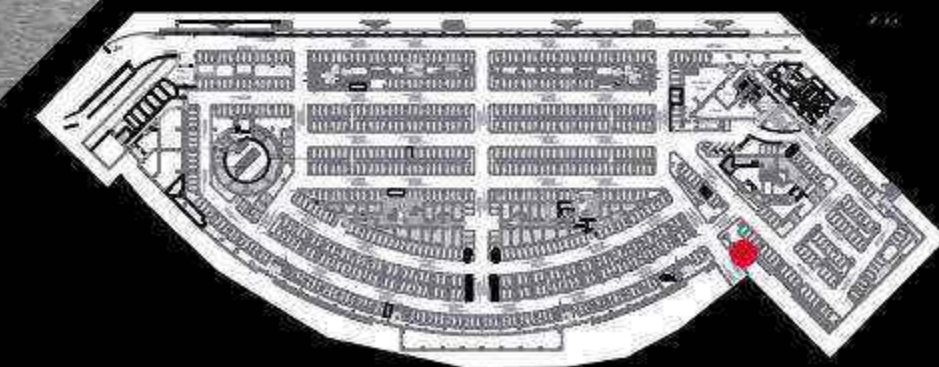

UNDERGROUND PARKING

TUNEL MESH I

3.000 euro / month

3.600 euro / month