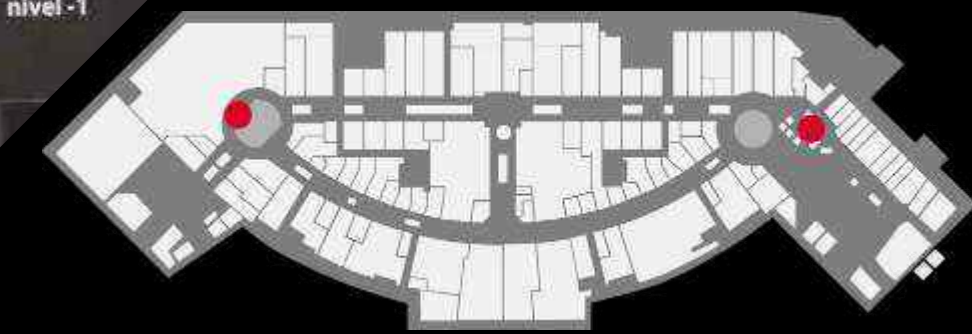

ELEVATOR (2): INTERIOR & DOORS

4.000 euro / month

4.500 euro / month