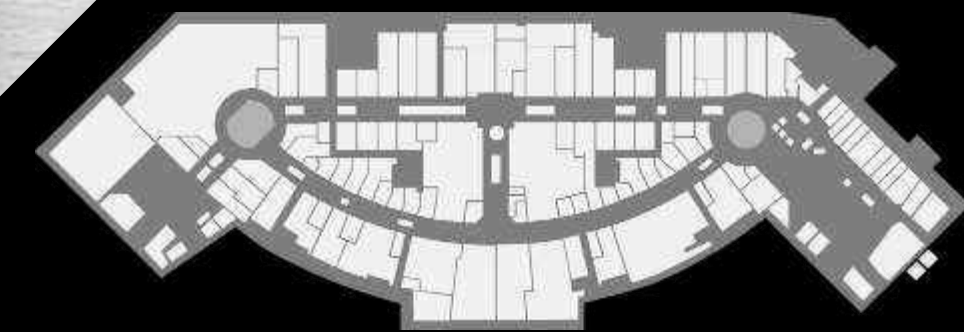

2-4m² / 5-8m² / 9-12m²

4.500 euro / month
6.000 euro / month
6.500 euro / month

5.500 euro / month
7.500 euro / month
8.000 euro / month

MALL

FEERIA

PARKING

ELEVATOR (2): INTERIOR & DOORS

4.000 euro / month