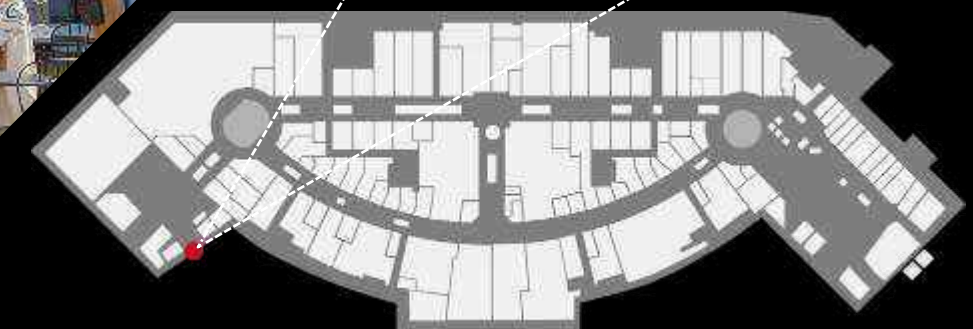

13.000 euro / month

ENTRANCE DOORS

FOOD COURT |

9.000 euro/ month

10.500 euro/ month

BOULEVARD VITRINES

9 pieces |

8.500 euro/ month