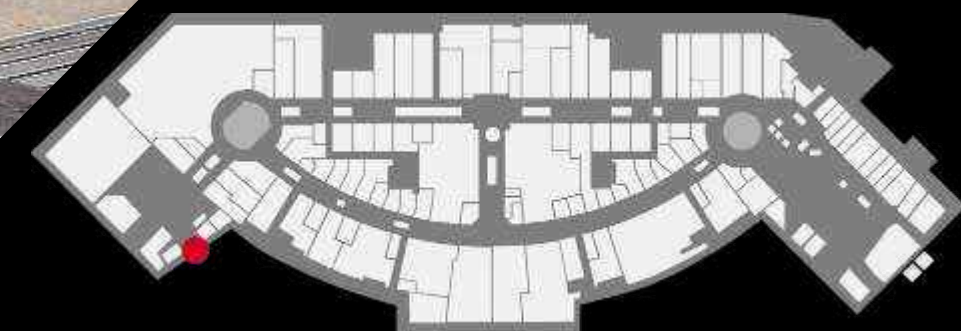

7.200 euro / month

ENTRANCE DOORS

LINK MALL |

6.000 euro / month

7.000 euro / month

TOTEM

10 totems/20 screen | 75' screen

2.000 euro/ month