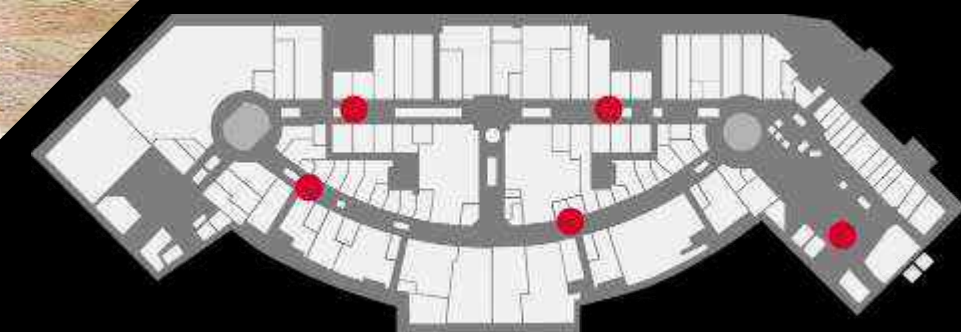

TOTEM

10 totems/20 screen | 75' screen

2.000 euro/ month

2.300 euro /month