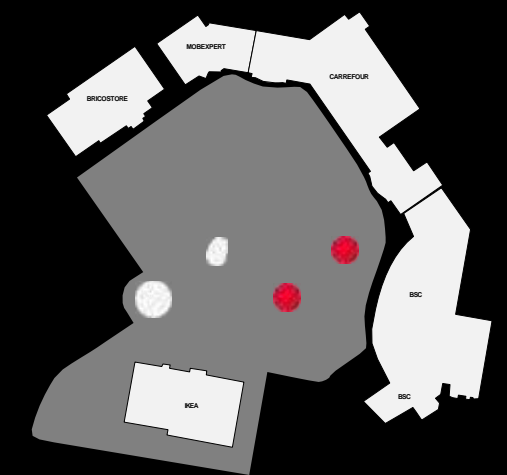

FEERIA

PARKING

MESH FACADE

17.000 euro / month

18.500 euro / month

LIGHTED CUBE

8.000 euro/month

9.000 euro / month