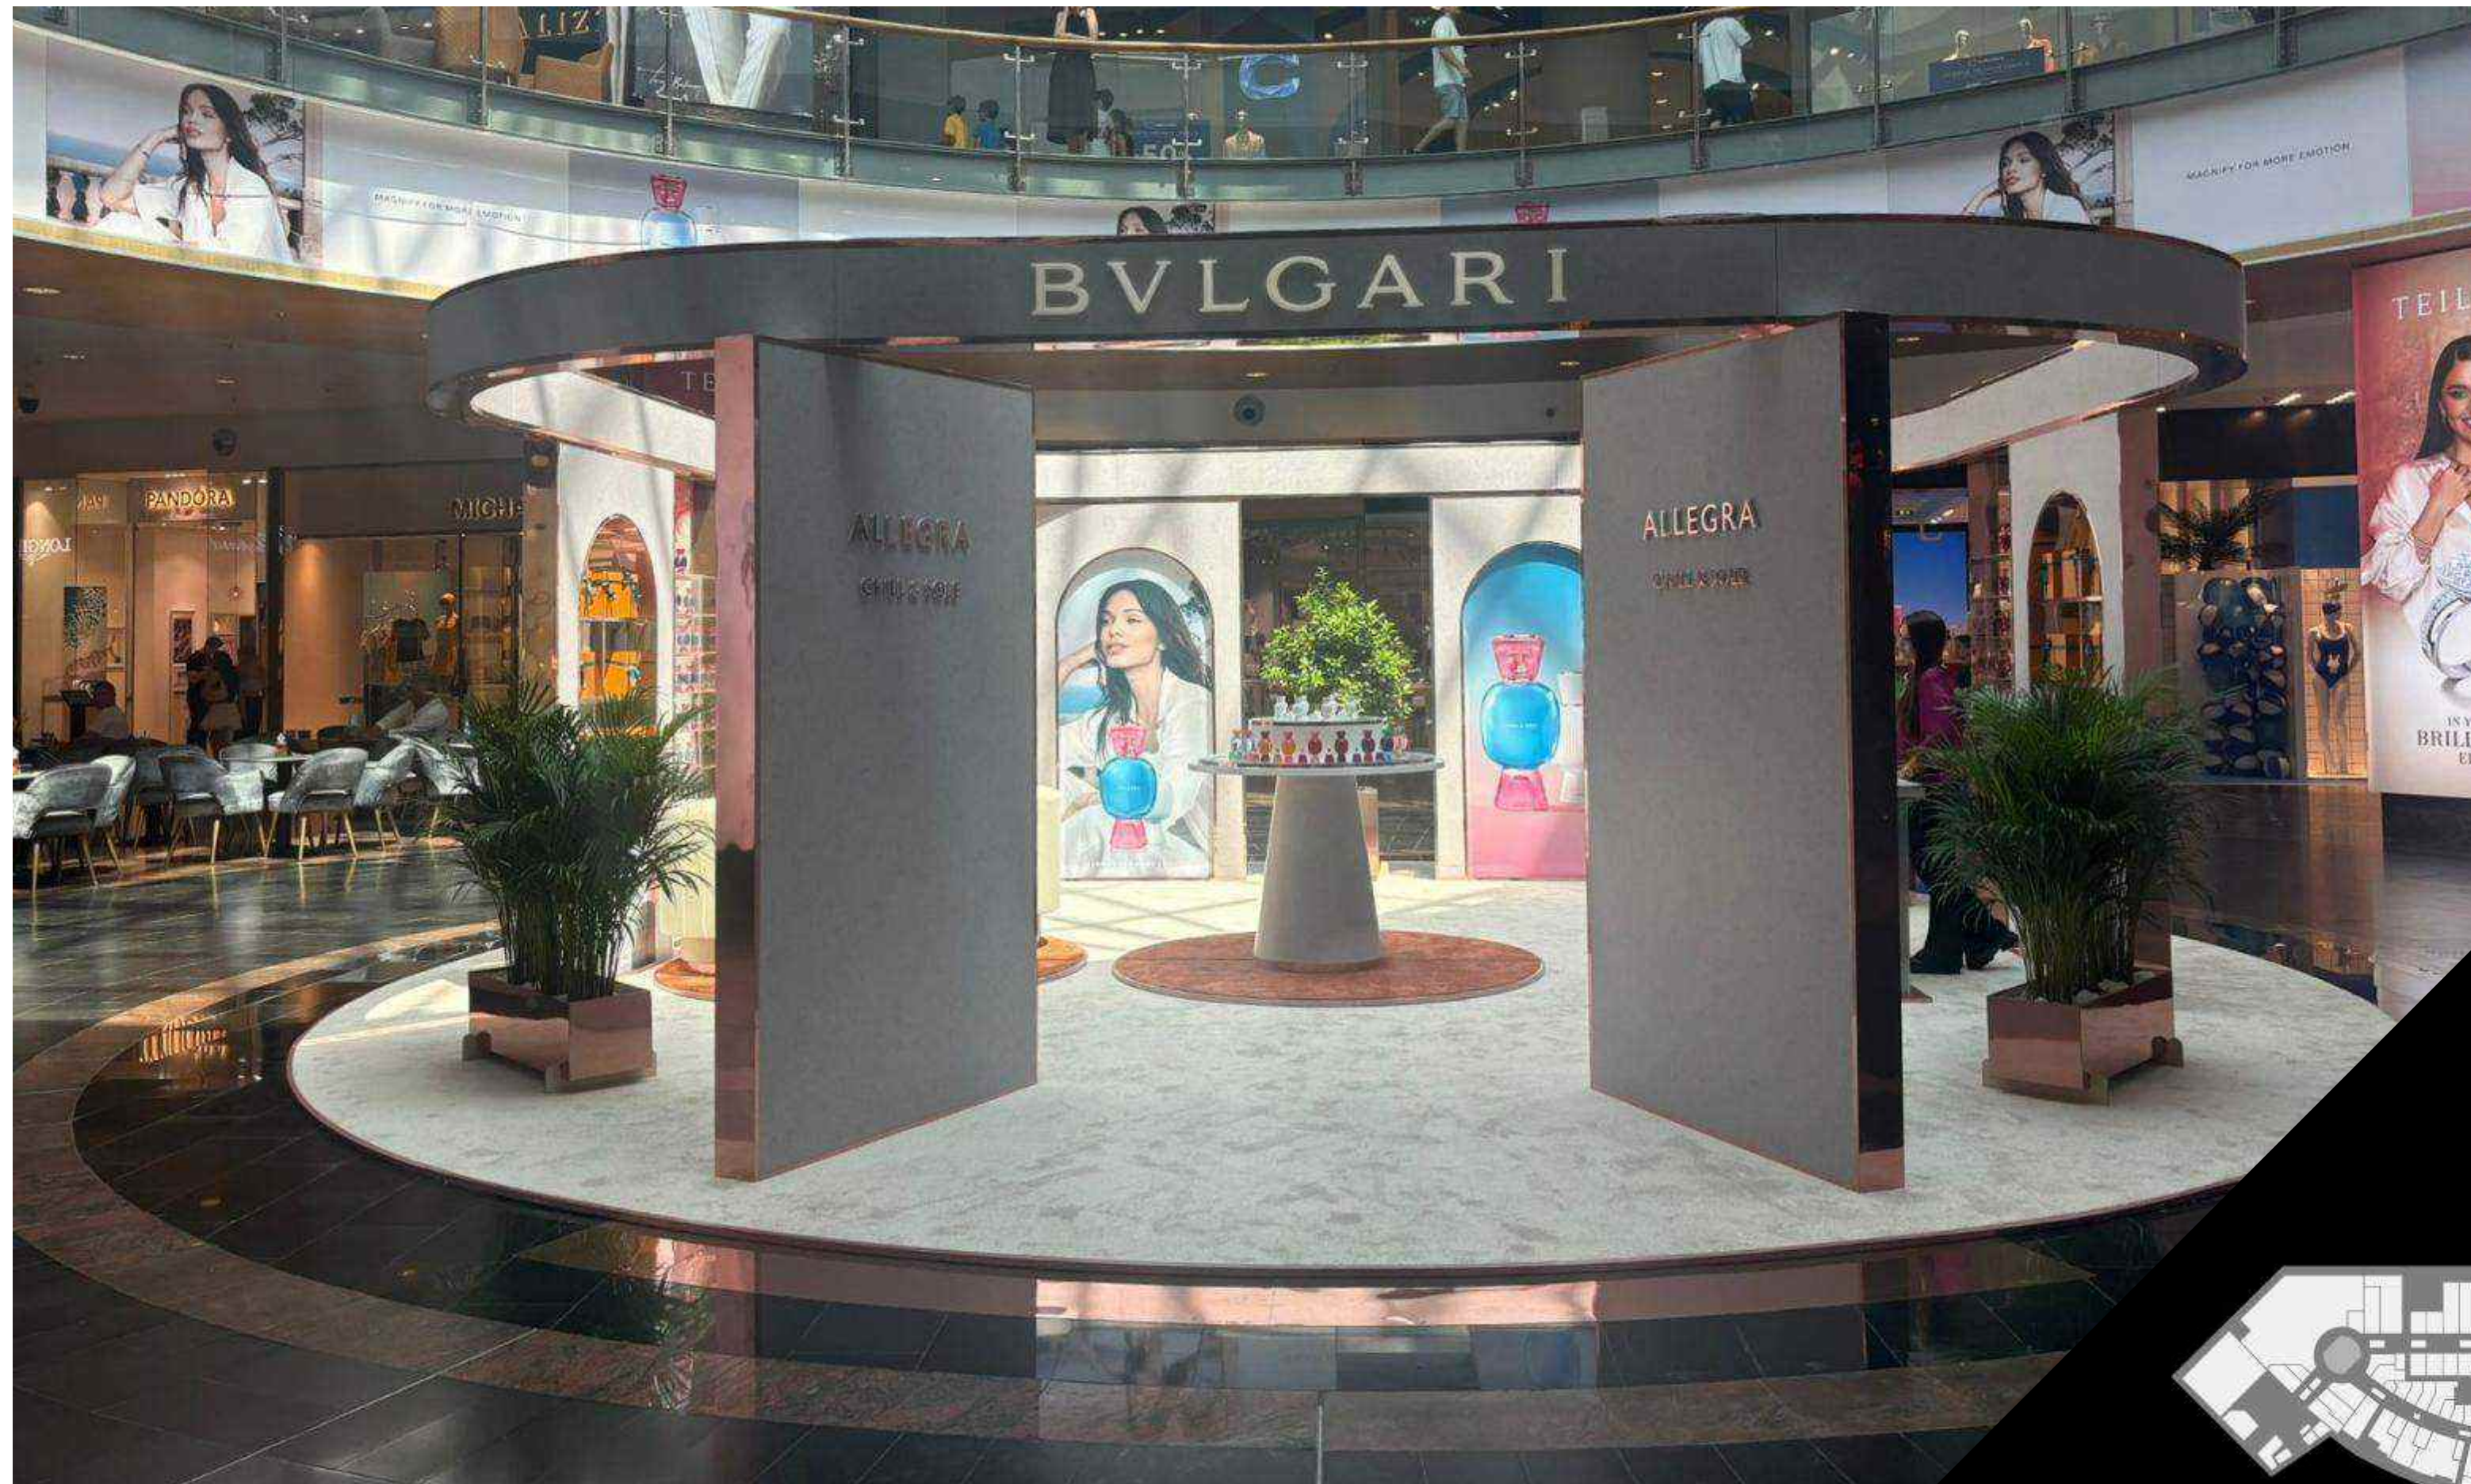

ATRIUM PROJECT

100 mp + steag + pazie

14.000 euro/ month

17.000 euro/ month