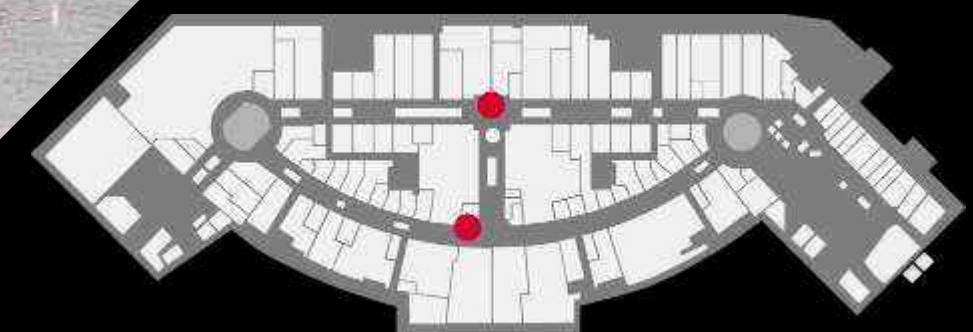

CROSS MALL BALUSTRADES

4.000 euro/ month

5.500 euro/ month