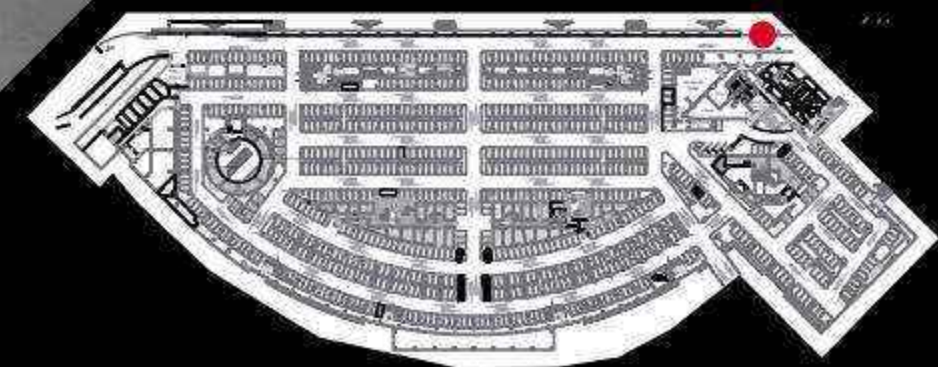

UNDERGROUND PARKING

1.200 euro / month

1.800 euro / month